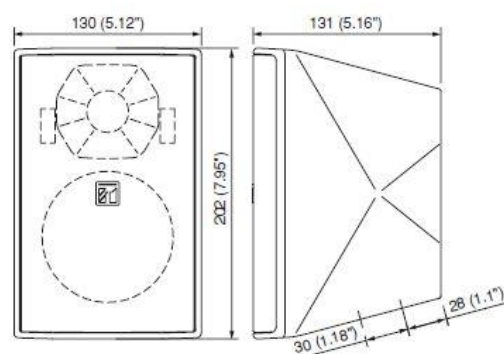

F-1000WTWP EB-Q / F-1000BTWP EB-Q

2-PÁSMOVÝ KOMPAKTNÝ REPRODUKTOR 15W

OPIS

F-1000WTWP EB-Q / F-1000BTWP EB-Q je certifikovaná 2-pásmová reproduktorová skrinka pre hlasovú signalizáciu požiaru. Vyznačuje sa štýlovým a kompaktným dizajnom. Skrinka je certifikovaná na použitie vo vnútornom prostredí. Obsahuje 4" širokopásmový a 1" výškový reproduktor. Skrinka je z ABS plastu, mriežka je z kovu. Nerezový otočný držiak umožňuje nastaviť polohu skrinky na presné smerovanie zvuku. Poskytuje hlásenia s vysokou zrozumiteľnosťou a kvalitnú širokopásmovú reprodukciu hudobnej kulisy. Príkion sa nastavuje otočným prepínačom. Dodáva sa v bielej (F-1000WTWP EB-Q) a v čiernej farbe (F-1000BTWP EB-Q).

TECHNICKÁ ŠPECIFIKÁCIA

| | |
|---------------------------------|------------------------------------|
| Frekvenčná charakteristika: | 85 Hz ÷ 20 000 Hz |
| Citlivosť (1W/1m): | 87 dB (500 Hz – 5 kHz) |
| Vyžarovací uhol (horizontálny): | 138°/2 kHz, 92°/4 kHz |
| Vyžarovací uhol (vertikálny): | 132°/2 kHz, 44°/4 kHz |
| Príkion (100V): | 15W, odbočky 5W, 3W, 1W |
| Materiál: | ABS plast, kovová mriežka a držiak |
| Rozmery: | 130(š) x 202(v) x 131(h) mm |
| Hmotnosť: | 2,0 kg |
| CPD: | 1438-CPD-0282 |

Frekvenčná charakteristika (1W/4m), 1/3 oktávové pásma