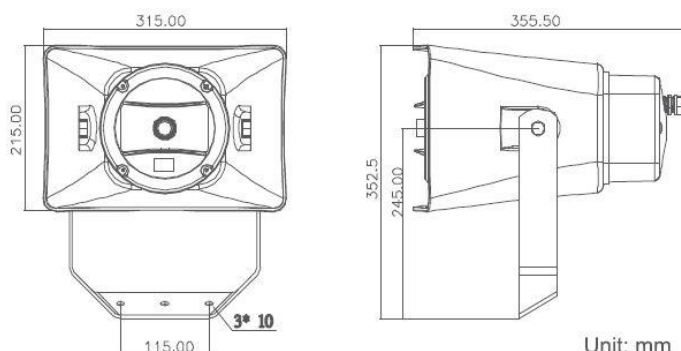

CS-530BS-EB

HUDBNÝ TLAKOVÝ REPRODUKTOR 30W

OPIS

CS-530BS-EB je certifikovaný 2-pásmový hudbný tlakový reproduktor pre hlasovú signalizáciu požiaru. Je určený na reprodukciu hlásení a hudobnej kulisy. Reproduktor môže byť inštalovaný vo vnútorom alebo vonkajšom prostredí. Obsahuje 5" hĺbkový reproduktor a vysoko účinný tlakový výškový reproduktor. Príkion reproduktora je 30W / 100V. Skrinka je z odolného ABS plastu, montážny držiak je z nerezovej ocele. Na pripojenie kábla slúži skrutková svorkovnica.